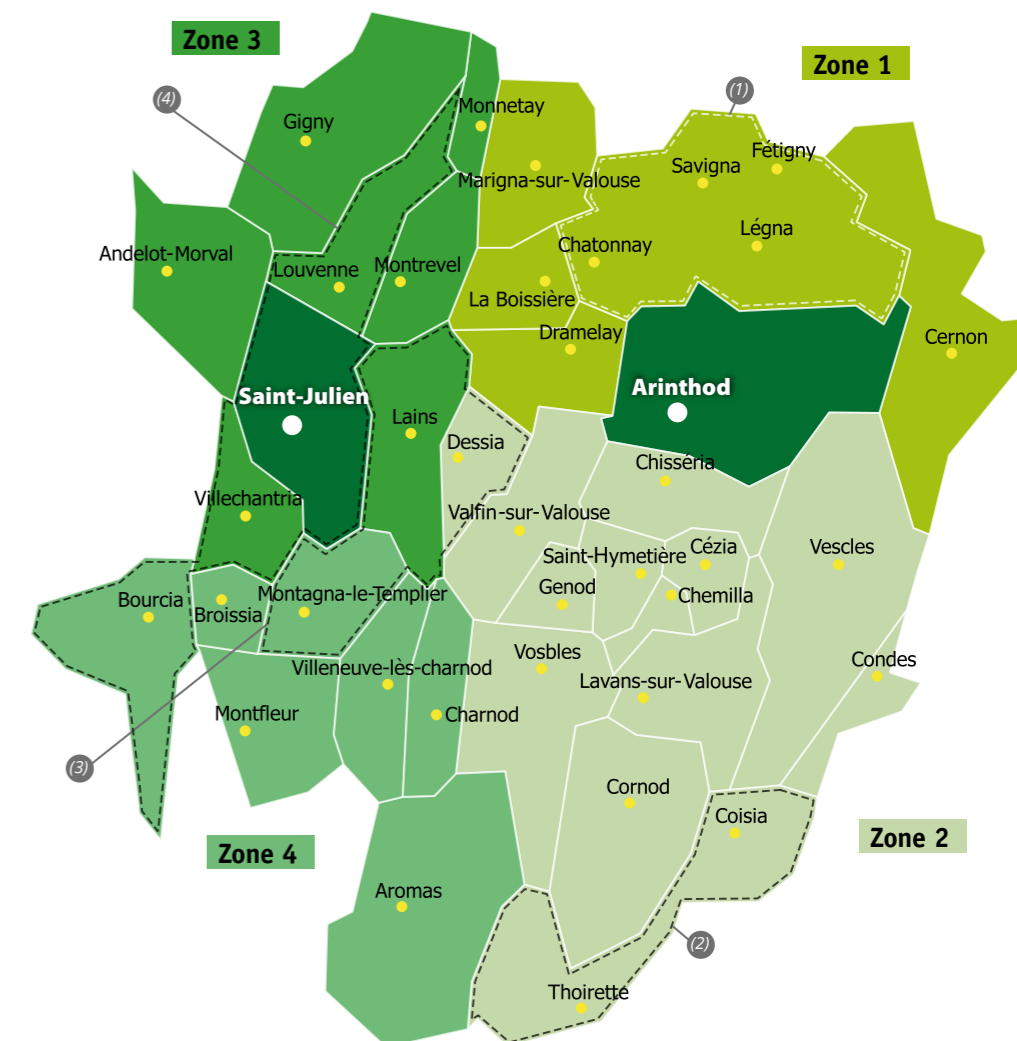

VOTRE COMMUNAUTÉ DE COMMUNES

(1) Nouvelle commune de Valzin en Petite Montagne regroupant les anciennes communes de Chatonnay • Fétigny • Légna • Savigna

(2) Nouvelle commune de Thoirette Coisia regroupant les anciennes communes de Thoirette • Coisia

(3) Nouvelle commune de Montlainsia regroupant les anciennes communes de Dessia • Lains • Montagna-le-Templier

(4) Nouvelle commune de Val Suran regroupant les anciennes communes de Louvenne • Saint-Julien • Villechantria • Bourcia