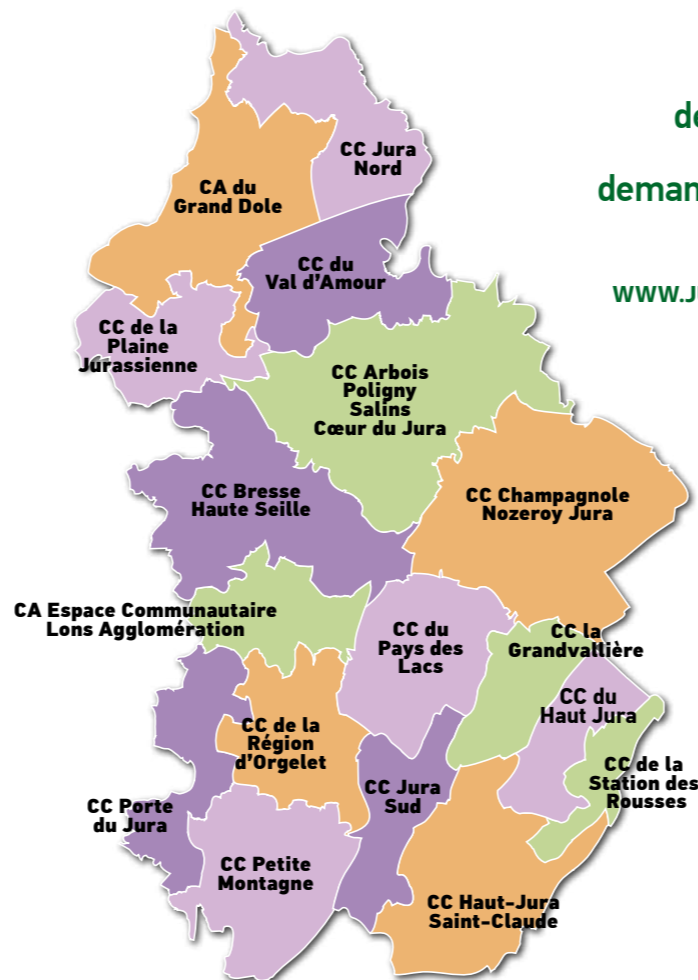

LE TRANSPORT À LA DEMANDE
EN BOURGOGNE-FRANCHE-COMTÉ
C'est si simple dans le Jura...

Près de
500 communes
desservies par le
transport à la
demande dans le Jura

PLUS D'INFO
WWW.JURAGO.VIAMOBIGO.FR

TRANSPORT À LA DEMANDE ARINTHOD et SAINT-JULIEN

(4) Nouvelle commune de Val Suran regroupant les anciennes communes de Louvenne • Saint-Julien • Villechantria • Bourcia