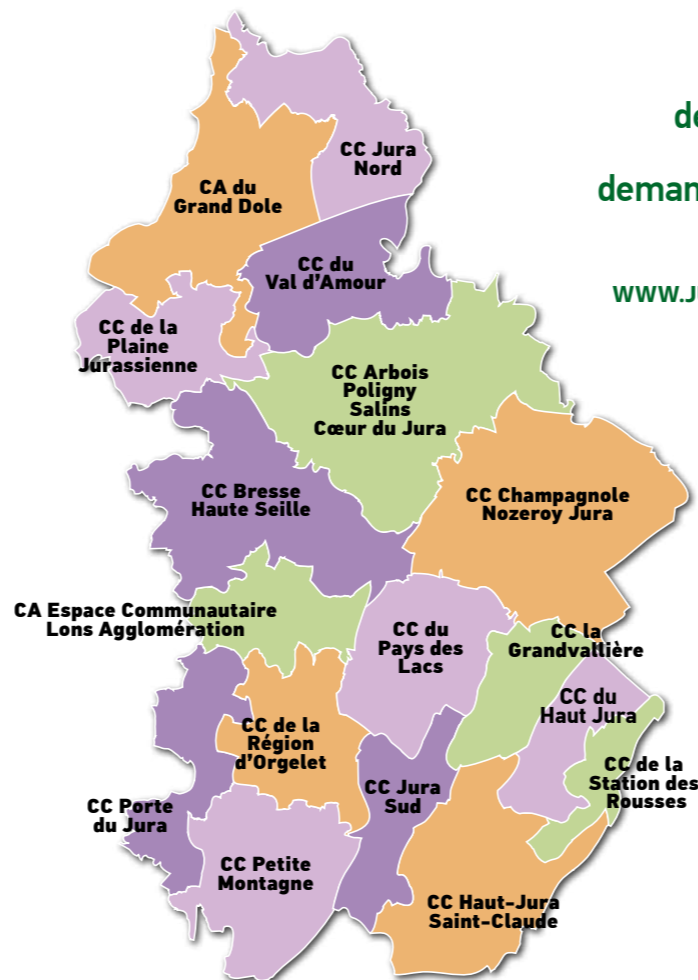

VOTRE TRAJET EN 3 ÉTAPES

1. Réservez votre trajet

Au plus tard la veille du déplacement.

- Avant midi pour le lendemain
- Le vendredi avant midi, pour le lundi

03 84 24 33 07 (pour la zone 1)
03 84 66 32 13 (pour la zone 2)

- Fiche d'inscription à renseigner lors de la première réservation
- Réservation possible jusqu'à 30 jours avant le déplacement prévu et pour plusieurs trajets en même temps

2. Tenez-vous prêt(e)

Le jour J, un conducteur vient vous chercher à l'arrêt le plus proche de votre domicile pour vous conduire à **Champagnole**

Une fois arrivé(e), vous aurez un minimum de 2 heures pour vos courses, rendez-vous, activités, loisirs

Le conducteur vous ramène à votre point de départ

3. Présentez votre titre de transport valide au conducteur ou réglez votre trajet directement auprès de celui-ci

Toute annulation doit être notifiée au plus tard la veille du trajet avant **16h30**.

LE TRANSPORT À LA DEMANDE
EN BOURGOGNE-FRANCHE-COMTÉ
C'est si simple dans le Jura...

Près de
500 communes
desservies par le
transport à la
demande dans le Jura

PLUS D'INFO
WWW.JURAGO.VIAMOBIGO.FR